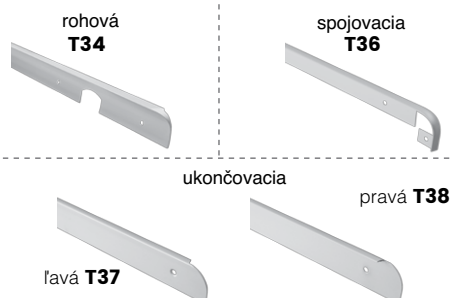

Rozmery skrinky (v cm) nezahŕňajú dosky a úchyty

The measurements (given in cm) do not include work surfaces and handles.

TIFFANY

UPPER CABINETS

T1/G15 horná skrinka L/P 15  28 15 72	T2/G30 horná skrinka L/P 30  30 30 72	T3/G40 horná skrinka L/P 40  30 40 72	T4/G45 horná skrinka 45  30 45 72	T5/G50 horná skrinka L/P 50  30 50 72	T6/G500 horná skrinka diges. 50  30 50 36 Piest 50N (1ks) súčasť balenia	T7/G600 horná skrinka diges. 60  30 60 36 Piest 50N (1ks) súčasť balenia
T8/G60 horná skrinka L/P 60  30 60 72	T9/G60W horná skrinka - vitrina 60 (voliteľný odkvapkávač)  30 60 72	T10/G80W horná skrinka - vitrina 80 (voliteľný odkvapkávač)  30 80 72	Odkvapkávač (voliteľný)  odkvapkávač 60 T9 / G60W odkvapkávač 80 T10 / G80W	T11/G80 horná skrinka 80  30 80 72	T12/G60NW horná skrinka roh. L/P 60 / 60  60 60 72 30 30	

BOTTOM CABINETS

T13/D15 dolná skrinka L/P 15  50 15 82	T14/D30 dolná skrinka L/P 30  52 30 82	T15/D40 dolná skrinka L/P 40  52 40 82	T16/D40S1 dolná skrinka L/P 40  52 40 82	T17/D45S3 dolná skrinka 45  52 45 82	T18/D50S1 dolná skrinka L/P 50  52 50 82	T19/D60 dolná skrinka L/P 60  52 60 82	
T20/D60s3 dolná skrinka 60  52 60 82	T21/D60p dolná skrinka na vstavanú rúru 60  52 60 82	T22/D80 dolná skrinka 80  52 80 82	T23/D60Z dolná skrinka drezová L/P 60  52 60 82	T24/D80Z dolná skrinka drezová L/P 80  52 80 82	T27/D60SP stĺpik na vstavanú rúru L/P 60  58 60 214		
T25/DNLP* dolná skrinka roh. L/P 100  100 82 52 80	T26/D90NW dolná skrinka roh. L/P 90 / 90  90 90 82 84 84	T28 dvierka umýv. riadu 45  44,6 71,3	T29 dv. umýv. riadu 60  59,6 71,3	T30 blenda  3,2/7,6/72	T31 SOKEL  200/10	T32 SOKEL  51,4/10	Sokle T31 a T32 sú dostupné v dvoch farbách:  biela  dub craft zlatý

PRACOVNÁ DOSKA T33

Vo farbe dub
craft zlatý (28mm)
dostupné vo veľkostiach:
30, 40, 45, 50, 60, 80, 90, 100 oraz 200 cm

Lišty k pracovnej doske

Dostupné farby horných a dolných dvierok: